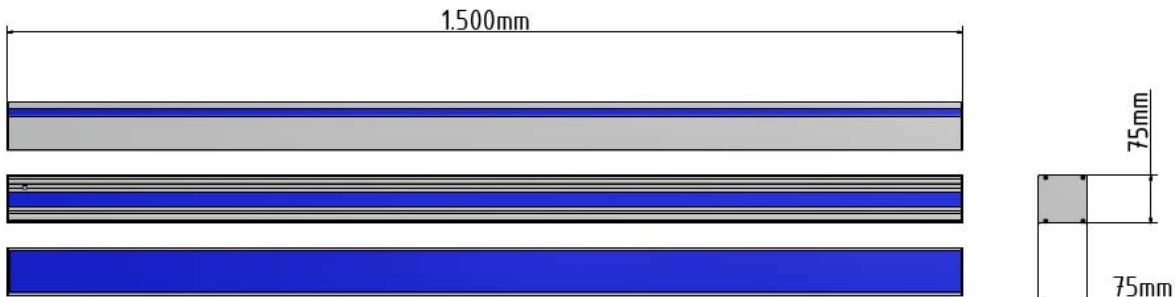

corridor-75/75-DI-RAL9006

LED Aluminiumprofil Pendelleuchte Multi Lux direkt strahlend mit 30 Watt Anschlussleistung, Leuchtenlichtstrom 3.500lm, Lichtausbeute 117 lm/W, Lichtfarbe 4.000K, Farbwiedergabe mindestens Ra 80, Farbtoleranz 3 Step MacAdam, Lebensdauer 50.000h, L80 / F 10, mit Mikroprismenabdeckung UGR <=19, Schutzart IP20, Schutzklasse I. Anschlussfertig mit wärmefesten Leitungen verdrahtet für den Netzbetrieb an 230V / 50Hz. Die Leuchte ist als Einzelleuchte sowie als Lichtband bzw. als Pendelleuchte oder als Anbauleuchte montierbar. Die seitlichen Abdeckungen sind in allen RAL Tönen erhältlich und können ebenso als zusätzliche Seitenbeleuchtung konfiguriert werden.

- Leuchtentyp: Anbau- oder Pendelleuchte
- Leuchtenoptik: Opale oder Mikroprismenabdeckung
- Spannung: 220V-240V DC 50/60Hz, 220V-240V AC
- Anschlussleistung: 30 Watt
- Farbhomogenität: 3 MacAdam
- Farbtemperatur: 3.000 K oder 4.000 K
- Lichtausbeute: 117 lm/W
- Lichtstrom: 3.500lm
- Lichtverteilung: 100/0 (direkt/indirekt)
- Farbwiedergabeindex: Mindestens 80
- Leuchtenfarbe: RAL 9006
- Leuchtenkörper: Aluminiumprofil
- Elekt. Ausführung: Schaltbarer elektr. Konverter
- Schutzart: IP20
- Schutzklasse: I
- Temperaturbereich: -5°C bis +30°C
- Länge: 1.500 mm
- Breite/Höhe: 75/75 mm
- Gewicht: ca. 5,0 kg
- Leitungsschutzautomat: B10/13St., B16/22St., C10/21St., C16/36St.

Entwurf, Leuchte aktuell in Vermessung jedoch bereits bestellbar und ab Januar 2020 lieferbar.