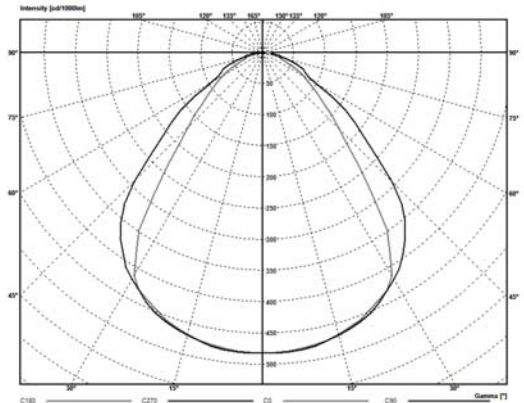

corridor-75/75-DI-RAL9006

LED Aluminiumprofil Pendelleuchte Multi Lux direkt strahlend mit 30 Watt Anschlussleistung, Leuchtenlichtstrom 3.500lm, Lichtausbeute 117 lm/W, Lichtfarbe 4.000K, Farbwiedergabe mindestens Ra 80, Farbtoleranz 3 Step MacAdam, Lebensdauer 50.000h, L80 / F 10, mit Mikroprismenabdeckung UGR <=19, Schutzart IP20, Schutzklasse I. Anschlussfertig mit wärmefesten Leitungen verdrahtet für den Netzbetrieb an 230V / 50Hz. Die Leuchte ist als Einzelleuchte sowie als Lichtband bzw. als Pendelleuchte oder als Anbauleuchte montierbar. Die seitlichen Abdeckungen sind in allen RAL Tönen erhältlich und können ebenso als zusätzliche Seitenbeleuchtung konfiguriert werden.

- Leuchtentyp: Anbau- oder Pendelleuchte
- Leuchtenoptik: Opale oder Mikroprismenabdeckung
- Spannung: 220V-240V DC 50/60Hz, 220V-240V AC
- Anschlussleistung: 30 Watt
- Farbhomogenität: 3 MacAdam
- Farbtemperatur: 3.000 K oder 4.000 K
- Lichtausbeute: 117 lm/W
- Lichtstrom: 3.500lm
- Lichtverteilung: 100/0 (direkt/indirekt)
- Farbwiedergabeindex: Mindestens 80
- Leuchtenfarbe: RAL 9006
- Leuchtenkörper: Aluminiumprofil
- Elekt. Ausführung: Schaltbarer elektr. Konverter
- Schutzart: IP20
- Schutzklasse: I
- Temperaturbereich: -5°C bis +30°C
- Länge: 1.500 mm
- Breite/Höhe: 75/75 mm
- Gewicht: ca. 5,0 kg
- Leitungsschutzautomat: B10/13St., B16/22St., C10/21St., C16/36St.

Entwurf, Leuchte aktuell in Vermessung jedoch bereits bestellbar und ab Januar 2020 lieferbar.